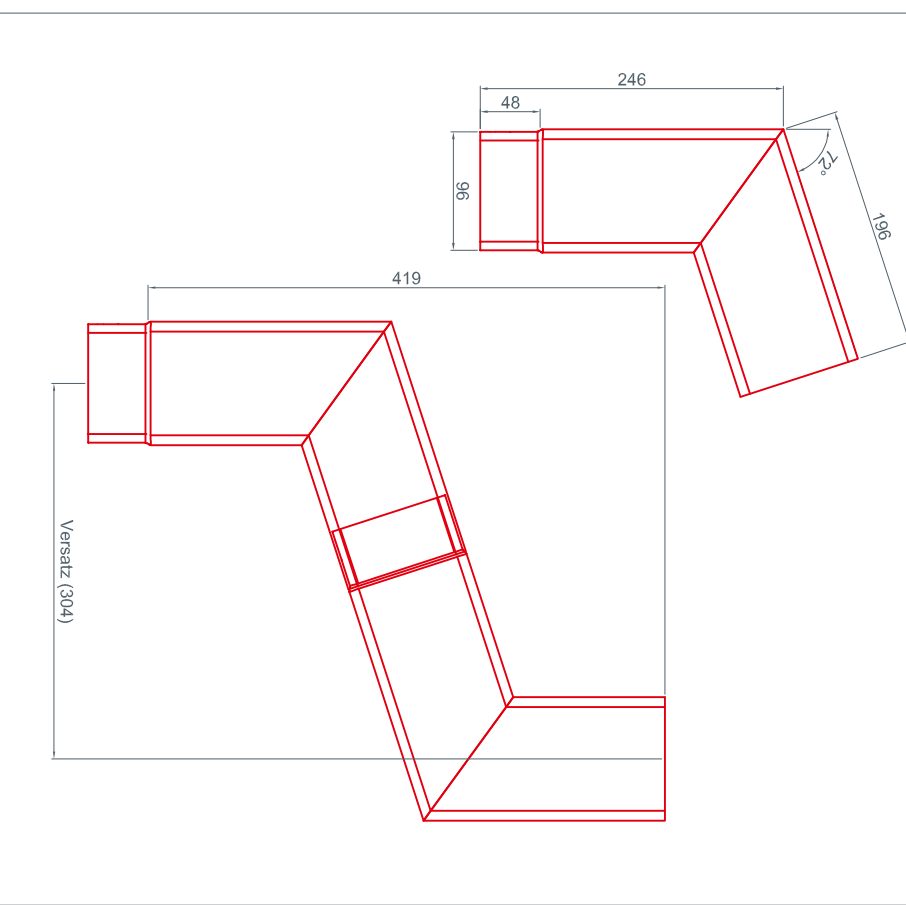

STARK WIE EIN STIER

QUADRATROHR ENTWÄSSERUNG CAD-DETAILS

INHALT:

- 2 Quadratrohrbogen kurz
- 3 Quadratrohrbogen lang
- 4 QR-Wasserfangkasten □ 80 mm
- 5 QR-Wasserfangkasten □ 100 mm
- 6 QR-Speiereinmündung □ 80 mm
- 7 QR-Speiereinmündung □ 100 mm

STARK WIE EIN STIER

QUADRATROHRBOGEN KURZ ENTWÄSSERUNG CAD-DETAILS

QR-Bogen 72° kurz 80mm

QR-Bogen 72° kurz 100mm

STARK WIE EIN STIER

QUADRATROHRBOGEN LANG ENTWÄSSERUNG CAD-DETAILS

QR-Bogen 72° lang 80mm

QR-Bogen 72° lang 100mm

STARK WIE EIN STIER

QR-WASSERFANGKASTEN □ 80 mm

ENTWÄSSERUNG

CAD-DETAILS

- ① PREFA QR-Speiereinmündung
- ② PREFA QR-Abflussrohr 80x80
- ③ Putz
- ④ Vollwärmeschutz
- ⑤ Mauer
- ⑥ EPDM Dichtung

STARK WIE EIN STIER