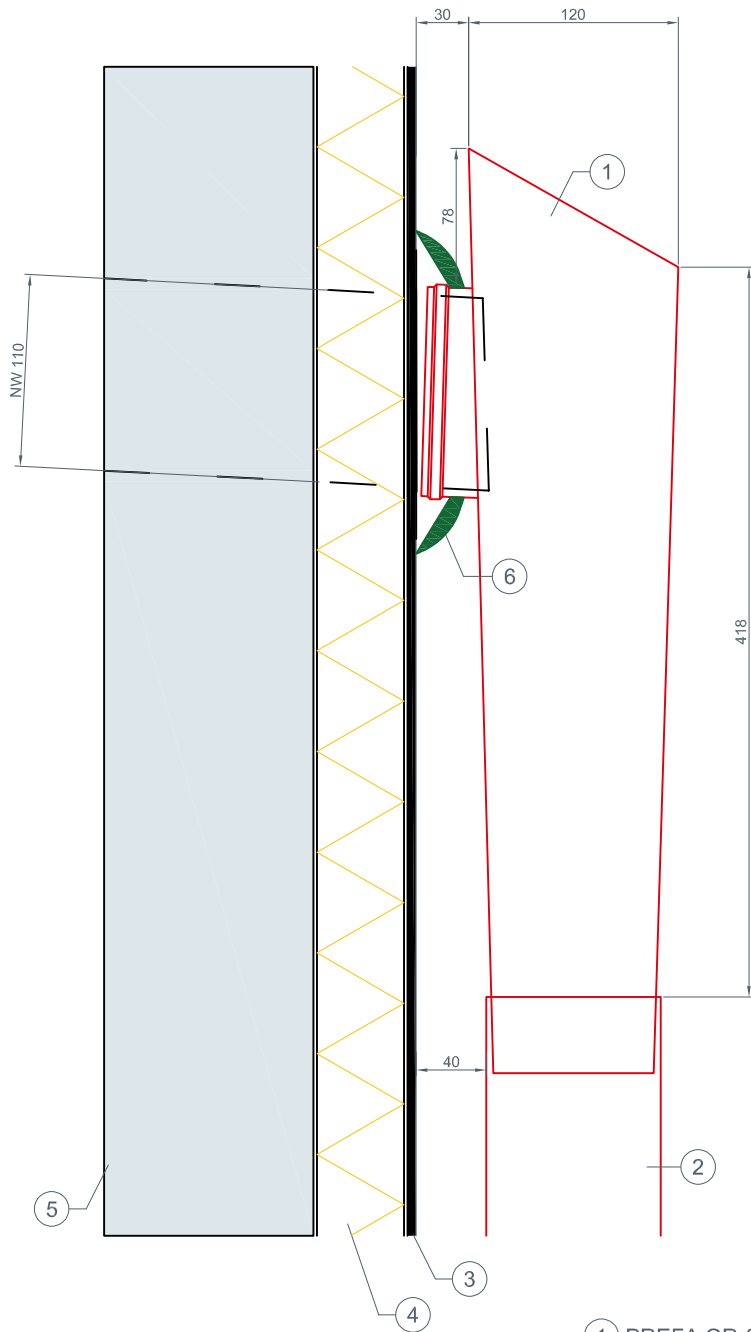

STARK WIE EIN STIER

QUADRATROHR ENTWÄSSERUNG CAD-DETAILS

INHALT:

- 2 Quadratrohrbogen kurz
- 3 Quadratrohrbogen lang
- 4 QR-Wasserfangkasten □ 80 mm
- 5 QR-Wasserfangkasten □ 100 mm
- 6 QR-Speiereinmündung □ 80 mm
- 7 QR-Speiereinmündung □ 100 mm

STARK WIE EIN STIER

QR-WASSERFANGKASTEN □ 80 mm

ENTWÄSSERUNG

CAD-DETAILS

- ① PREFA QR-Speiereinmündung
- ② PREFA QR-Abflussrohr 80x80
- ③ Putz
- ④ Vollwärmeschutz
- ⑤ Mauer
- ⑥ EPDM Dichtung

STARK WIE EIN STIER

QR-WASSERFANGKASTEN □ 100 mm ENTWÄSSERUNG CAD-DETAILS

- ① PREFA QR-Speiereinmündung
- ② PREFA QR-Abflussrohr 100x100
- ③ Putz
- ④ Vollwärmeschutz
- ⑤ Mauer
- ⑥ EPDM Dichtung

STARK WIE EIN STIER

QR-SPEIEREINMÜNDUNG □ 80 mm

ENTWÄSSERUNG

CAD-DETAILS

- ① PREFA QR-Speiereinmündung
- ② PREFA QR-Ablaufrohr 80x80
- ③ Putz
- ④ Vollwärmeschutz
- ⑤ Mauer
- ⑥ EPDM Dichtung

STARK WIE EIN STIER

QR-SPEIEREINMÜNDUNG □ 100 mm ENTWÄSSERUNG CAD-DETAILS