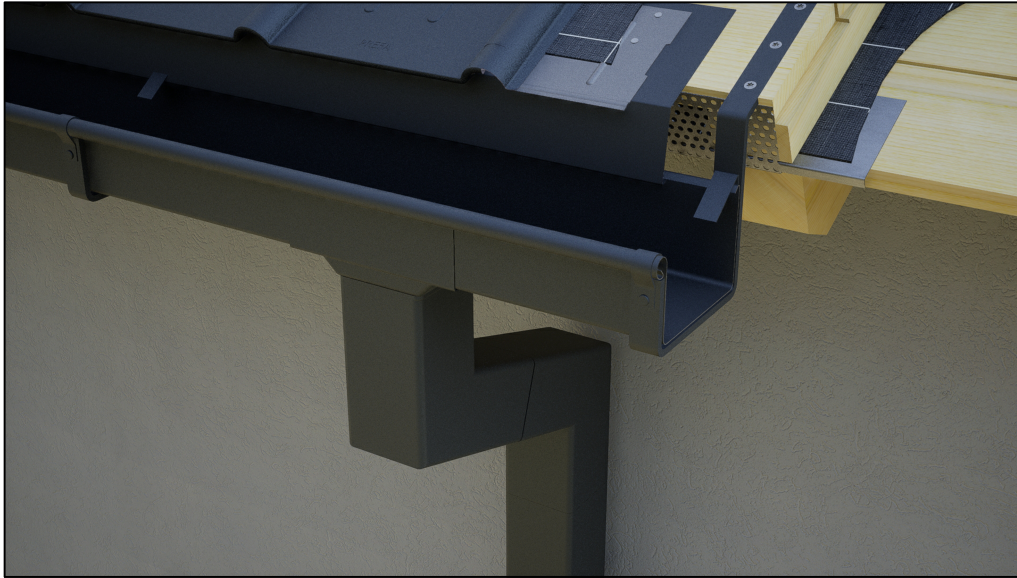

STARK WIE EIN STIER

QUADRATROHR ENTWÄSSERUNG CAD-DETAILS

INHALT:

- 2 Quadratrohrbogen kurz
- 3 Quadratrohrbogen lang
- 4 QR-Wasserfangkasten □ 80 mm
- 5 QR-Wasserfangkasten □ 100 mm
- 6 QR-Speiereinmündung □ 80 mm
- 7 QR-Speiereinmündung □ 100 mm

STARK WIE EIN STIER

QUADRATROHRBOGEN KURZ ENTWÄSSERUNG CAD-DETAILS

QR-Bogen 72° kurz 80mm

QR-Bogen 72° kurz 100mm

STARK WIE EIN STIER

QUADRATROHRBOGEN LANG ENTWÄSSERUNG CAD-DETAILS

QR-Bogen 72° lang 80mm

QR-Bogen 72° lang 100mm

STARK WIE EIN STIER

QR-WASSERFANGKASTEN □ 80 mm

ENTWÄSSERUNG

CAD-DETAILS

- ① PREFA QR-Speiereinmündung
- ② PREFA QR-Abflussrohr 80x80
- ③ Putz
- ④ Vollwärmeschutz
- ⑤ Mauer
- ⑥ EPDM Dichtung

STARK WIE EIN STIER

QR-WASSERFANGKASTEN □ 100 mm ENTWÄSSERUNG CAD-DETAILS

- ① PREFA QR-Speiereinmündung
- ② PREFA QR-Abflussrohr 100x100
- ③ Putz
- ④ Vollwärmeschutz
- ⑤ Mauer
- ⑥ EPDM Dichtung

STARK WIE EIN STIER

QR-SPEIEREINMÜNDUNG □ 80 mm