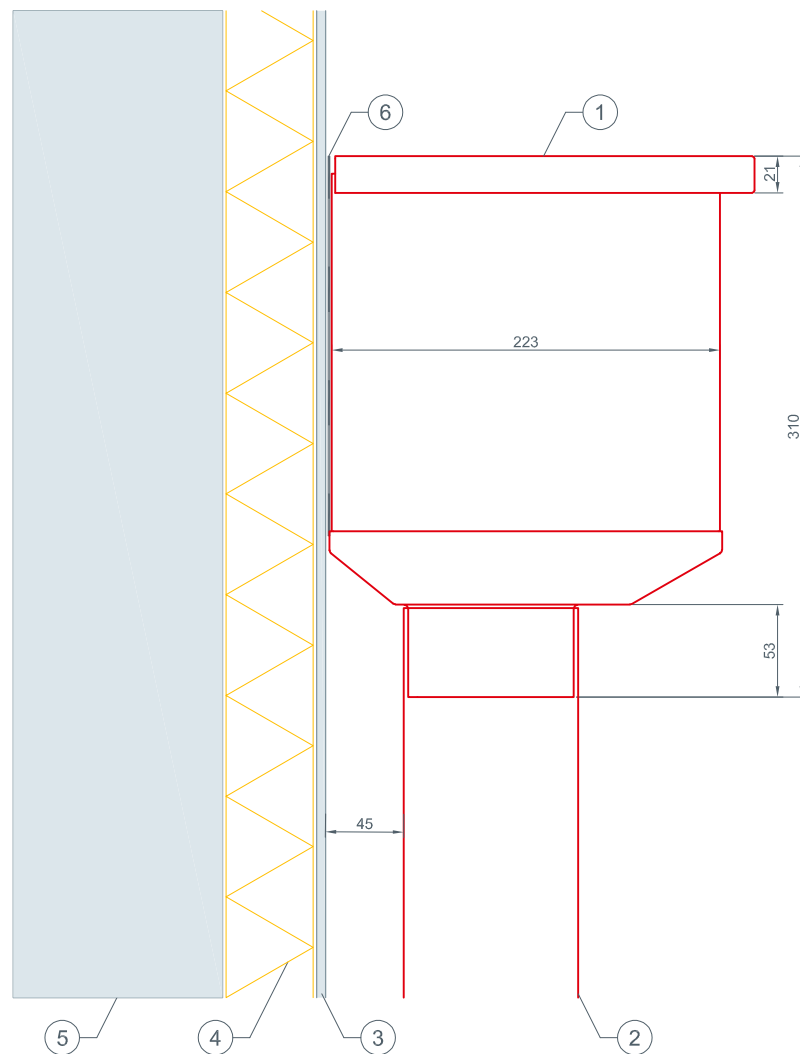

STARK WIE EIN STIER

QUADRATROHR ENTWÄSSERUNG CAD-DETAILS

INHALT:

- 2 Quadratrohrbogen kurz
- 3 Quadratrohrbogen lang
- 4 QR-Wasserfangkasten □ 80 mm
- 5 QR-Wasserfangkasten □ 100 mm
- 6 QR-Speiereinmündung □ 80 mm
- 7 QR-Speiereinmündung □ 100 mm

STARK WIE EIN STIER

QUADRATROHRBOGEN KURZ ENTWÄSSERUNG CAD-DETAILS

QR-Bogen 72° kurz 80mm

QR-Bogen 72° kurz 100mm

STARK WIE EIN STIER

QUADRATROHRBOGEN LANG ENTWÄSSERUNG CAD-DETAILS

QR-Bogen 72° lang 80mm

QR-Bogen 72° lang 100mm

STARK WIE EIN STIER

QR-WASSERFANGKASTEN □ 80 mm

ENTWÄSSERUNG

CAD-DETAILS

- ① PREFA QR-Speiereinmündung
- ② PREFA QR-Abflussrohr 80x80
- ③ Putz
- ④ Vollwärmeschutz
- ⑤ Mauer
- ⑥ EPDM Dichtung

STARK WIE EIN STIER

QR-WASSERFANGKASTEN □ 100 mm ENTWÄSSERUNG CAD-DETAILS

- ① PREFA QR-Speiereinmündung
- ② PREFA QR-Abflussrohr 100x100
- ③ Putz
- ④ Vollwärmeschutz
- ⑤ Mauer
- ⑥ EPDM Dichtung

STARK WIE EIN STIER

QR-SPEIEREINMÜNDUNG □ 80 mm