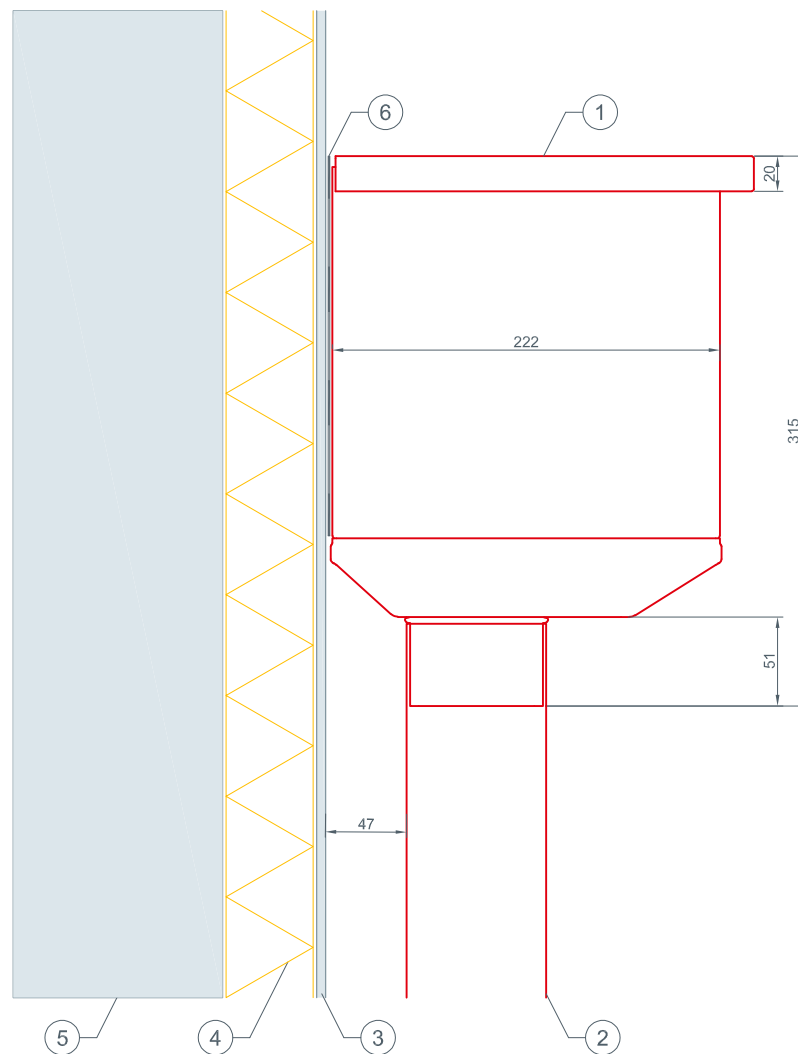

STARK WIE EIN STIER

QUADRATROHR ENTWÄSSERUNG CAD-DETAILS

INHALT:

- 2 Quadratrohrbogen kurz
- 3 Quadratrohrbogen lang
- 4 QR-Wasserfangkasten □ 80 mm
- 5 QR-Wasserfangkasten □ 100 mm
- 6 QR-Speiereinmündung □ 80 mm
- 7 QR-Speiereinmündung □ 100 mm

STARK WIE EIN STIER

QUADRATROHRBOGEN KURZ ENTWÄSSERUNG CAD-DETAILS

QR-Bogen 72° kurz 80mm

QR-Bogen 72° kurz 100mm

STARK WIE EIN STIER

QUADRATROHRBOGEN LANG ENTWÄSSERUNG CAD-DETAILS

QR-Bogen 72° lang 80mm

QR-Bogen 72° lang 100mm

STARK WIE EIN STIER

QR-WASSERFANGKASTEN □ 80 mm

ENTWÄSSERUNG

CAD-DETAILS

- ① PREFA QR-Speiereinmündung
- ② PREFA QR-Abflussrohr 80x80
- ③ Putz
- ④ Vollwärmeschutz
- ⑤ Mauer
- ⑥ EPDM Dichtung

STARK WIE EIN STIER

QR-WASSERFANGKASTEN □ 100 mm ENTWÄSSERUNG CAD-DETAILS

- ① PREFA QR-Speiereinmündung
- ② PREFA QR-Abflussrohr 100x100
- ③ Putz
- ④ Vollwärmeschutz
- ⑤ Mauer
- ⑥ EPDM Dichtung

STARK WIE EIN STIER

QR-SPEIEREINMÜNDUNG □ 80 mm