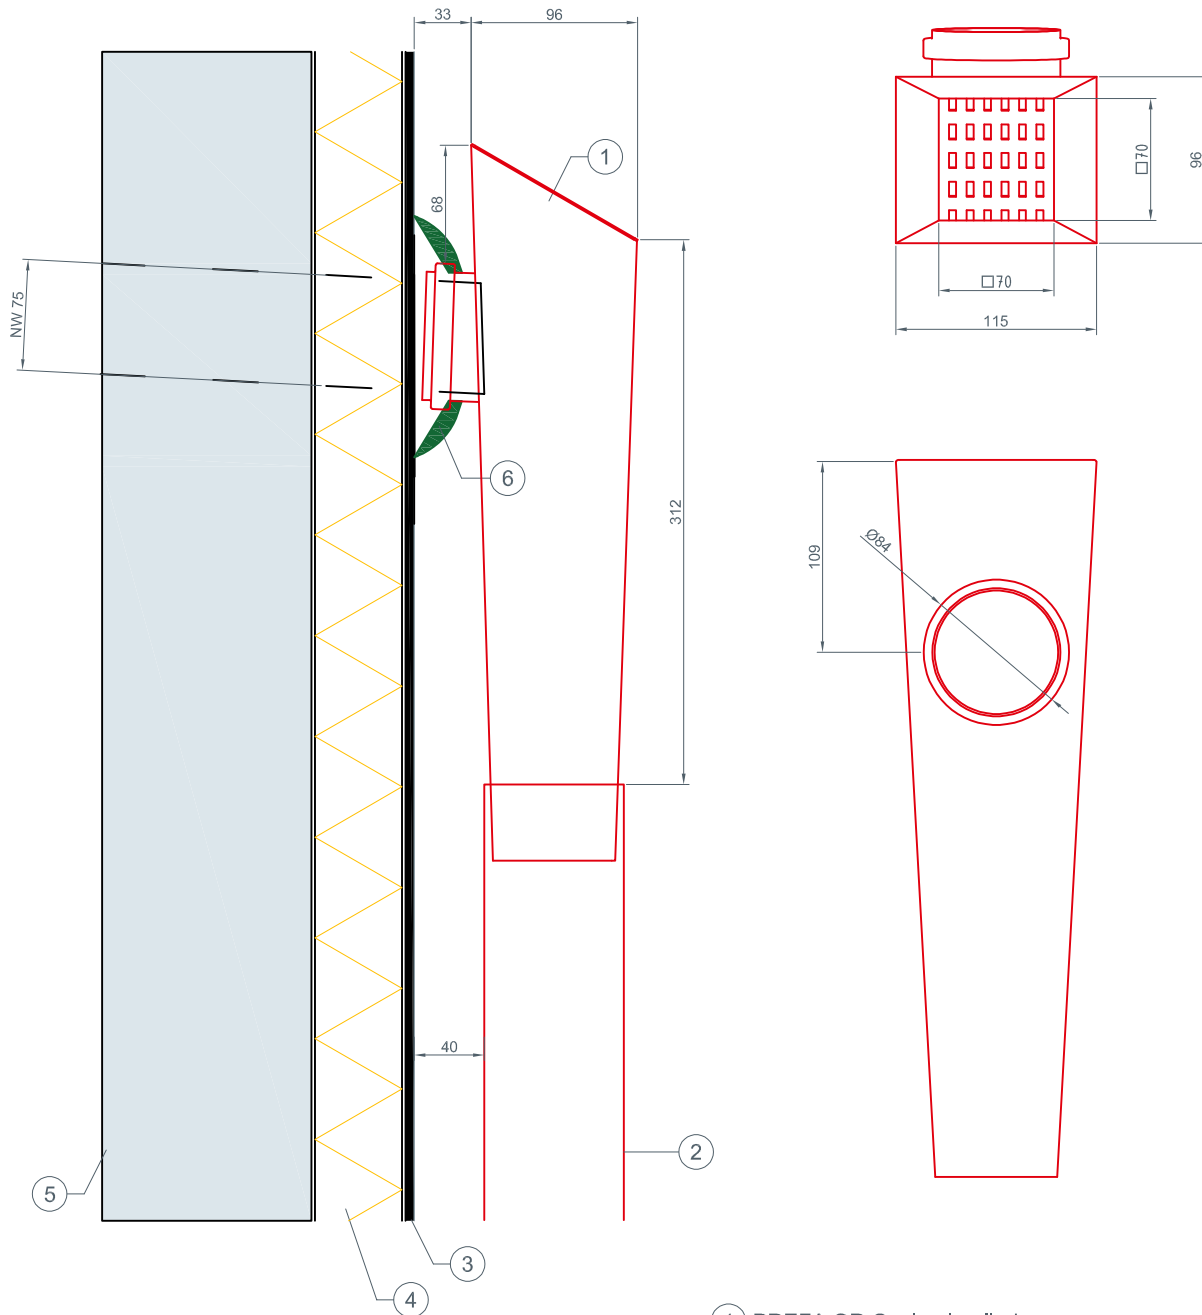

STARK WIE EIN STIER

QUADRATROHR ENTWÄSSERUNG CAD-DETAILS

INHALT:

- 2 Quadratrohrbogen kurz
- 3 Quadratrohrbogen lang
- 4 QR-Wasserfangkasten □ 80 mm
- 5 QR-Wasserfangkasten □ 100 mm
- 6 QR-Speiereinmündung □ 80 mm
- 7 QR-Speiereinmündung □ 100 mm

STARK WIE EIN STIER

QR-WASSERFANGKASTEN □ 80 mm

ENTWÄSSERUNG

CAD-DETAILS

- ① PREFA QR-Speiereinmündung
- ② PREFA QR-Abflussrohr 80x80
- ③ Putz
- ④ Vollwärmeschutz
- ⑤ Mauer
- ⑥ EPDM Dichtung

STARK WIE EIN STIER

QR-WASSERFANGKASTEN □ 100 mm ENTWÄSSERUNG CAD-DETAILS

- ① PREFA QR-Speiereinmündung
- ② PREFA QR-Abflussrohr 100x100
- ③ Putz
- ④ Vollwärmeschutz
- ⑤ Mauer
- ⑥ EPDM Dichtung

STARK WIE EIN STIER

QR-SPEIEREINMÜNDUNG □ 80 mm

ENTWÄSSERUNG

CAD-DETAILS

- ① PREFA QR-Speiereinmündung
- ② PREFA QR-Ablaufrohr 80x80
- ③ Putz
- ④ Vollwärmeschutz
- ⑤ Mauer
- ⑥ EPDM Dichtung

STARK WIE EIN STIER

QR-SPEIEREINMÜNDUNG □ 100 mm ENTWÄSSERUNG CAD-DETAILS