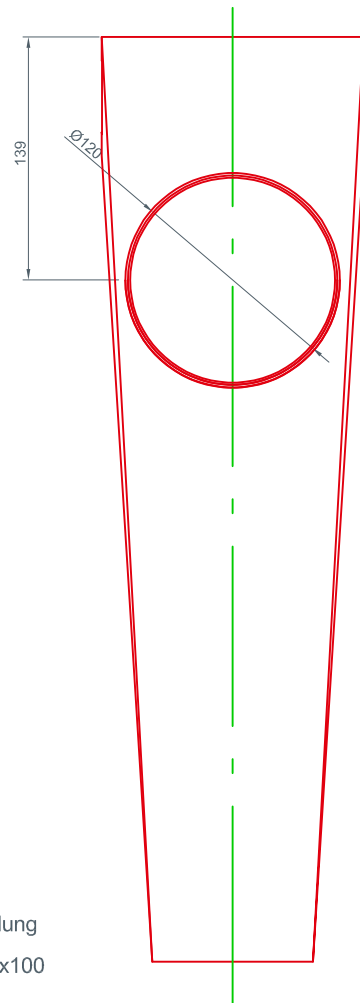

STARK WIE EIN STIER

QUADRATROHR ENTWÄSSERUNG CAD-DETAILS

INHALT:

- 2 Quadratrohrbogen kurz
- 3 Quadratrohrbogen lang
- 4 QR-Wasserfangkasten □ 80 mm
- 5 QR-Wasserfangkasten □ 100 mm
- 6 QR-Speiereinmündung □ 80 mm
- 7 QR-Speiereinmündung □ 100 mm

STARK WIE EIN STIER

QUADRATROHRBOGEN KURZ ENTWÄSSERUNG CAD-DETAILS

QR-Bogen 72° kurz 80mm

QR-Bogen 72° kurz 100mm

STARK WIE EIN STIER

QUADRATROHRBOGEN LANG ENTWÄSSERUNG CAD-DETAILS

QR-Bogen 72° lang 80mm

QR-Bogen 72° lang 100mm

QR-WASSERFANGKASTEN □ 100 mm ENTWÄSSERUNG CAD-DETAILS

- ① PREFA QR-Speiereinmündung
- ② PREFA QR-Abflussrohr 100x100
- ③ Putz
- ④ Vollwärmeschutz
- ⑤ Mauer
- ⑥ EPDM Dichtung

STARK WIE EIN STIER

QR-SPEIEREINMÜNDUNG □ 80 mm

ENTWÄSSERUNG

CAD-DETAILS

- ① PREFA QR-Speiereinmündung
- ② PREFA QR-Ablaufrohr 80x80
- ③ Putz
- ④ Vollwärmeschutz
- ⑤ Mauer
- ⑥ EPDM Dichtung

STARK WIE EIN STIER

QR-SPEIEREINMÜNDUNG □ 100 mm ENTWÄSSERUNG CAD-DETAILS