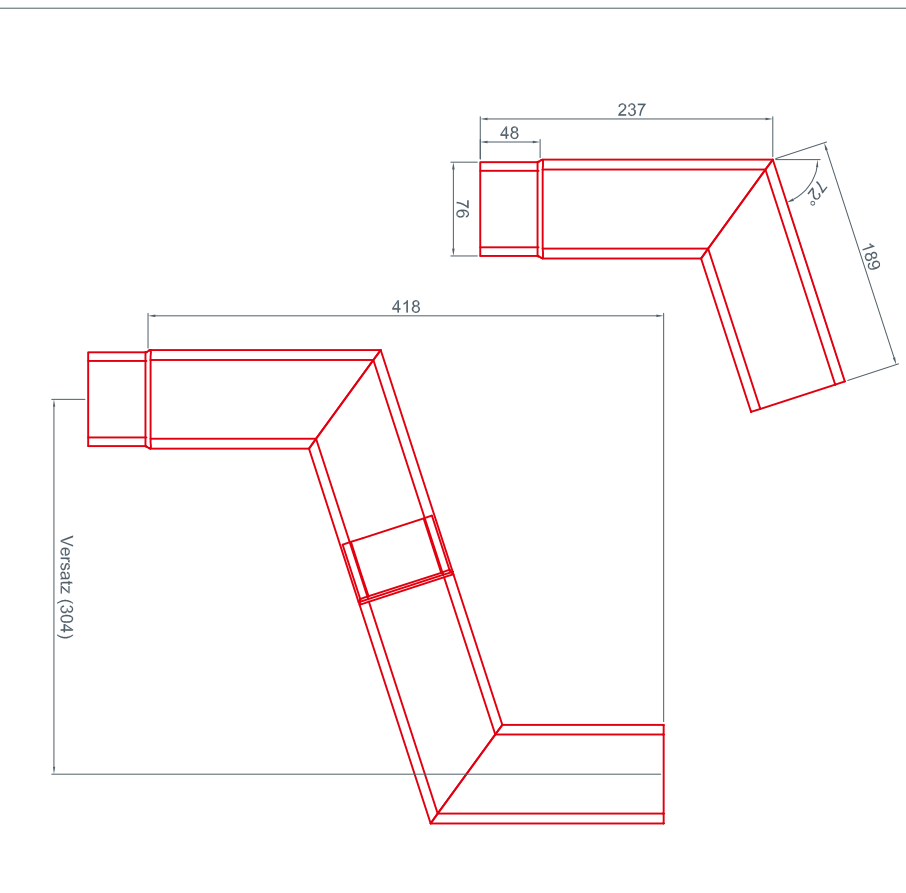

STARK WIE EIN STIER

QUADRATROHR ENTWÄSSERUNG CAD-DETAILS

INHALT:

- 2 Quadratrohrbogen kurz
- 3 Quadratrohrbogen lang
- 4 QR-Wasserfangkasten □ 80 mm
- 5 QR-Wasserfangkasten □ 100 mm
- 6 QR-Speiereinmündung □ 80 mm
- 7 QR-Speiereinmündung □ 100 mm

STARK WIE EIN STIER

QUADRATROHRBOGEN KURZ ENTWÄSSERUNG CAD-DETAILS

QR-Bogen 72° kurz 80mm

QR-Bogen 72° kurz 100mm

STARK WIE EIN STIER

QUADRATROHRBOGEN LANG ENTWÄSSERUNG CAD-DETAILS

QR-Bogen 72° lang 80mm

QR-Bogen 72° lang 100mm

STARK WIE EIN STIER

QR-WASSERFANGKASTEN □ 80 mm

ENTWÄSSERUNG

CAD-DETAILS

- ① PREFA QR-Speiereinmündung
- ② PREFA QR-Abflussrohr 80x80
- ③ Putz
- ④ Vollwärmeschutz
- ⑤ Mauer
- ⑥ EPDM Dichtung

STARK WIE EIN STIER