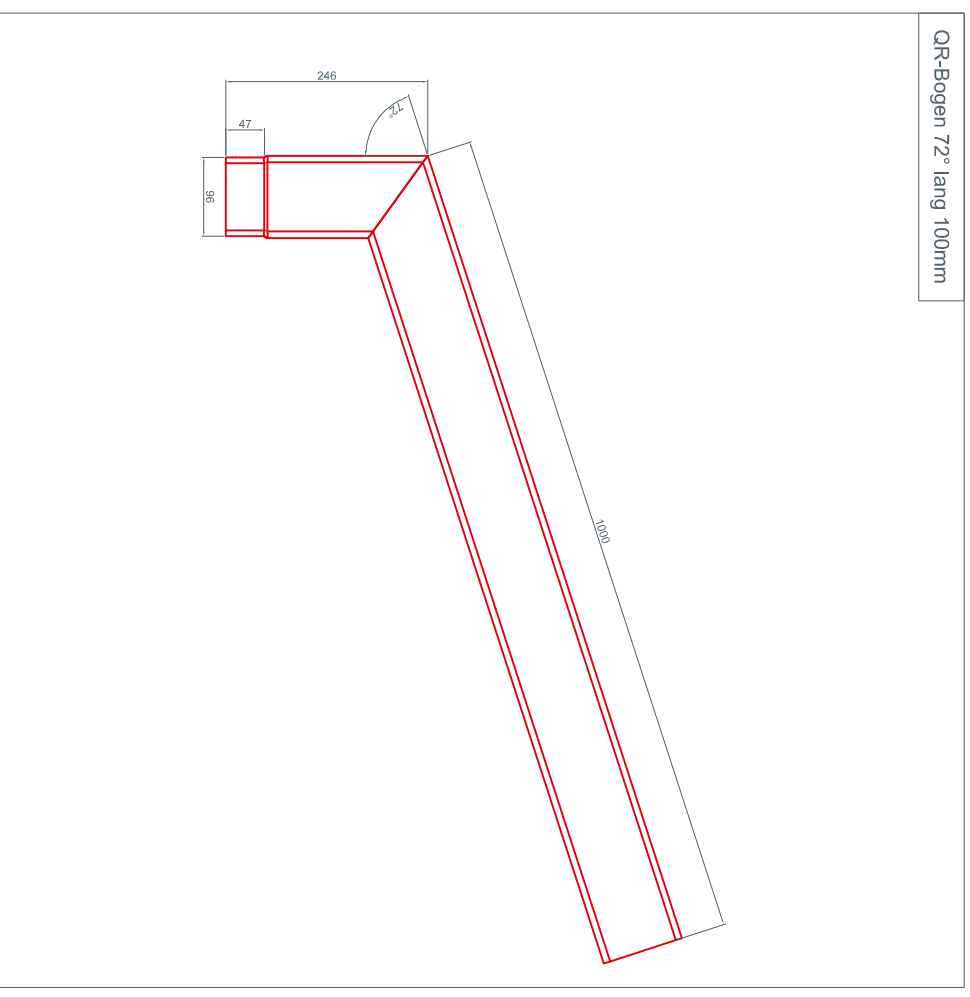

STARK WIE EIN STIER

QUADRATROHR ENTWÄSSERUNG CAD-DETAILS

INHALT:

- 2 Quadratrohrbogen kurz
- 3 Quadratrohrbogen lang
- 4 QR-Wasserfangkasten □ 80 mm
- 5 QR-Wasserfangkasten □ 100 mm
- 6 QR-Speiereinmündung □ 80 mm
- 7 QR-Speiereinmündung □ 100 mm

STARK WIE EIN STIER

QUADRATROHRBOGEN KURZ ENTWÄSSERUNG CAD-DETAILS

QR-Bogen 72° kurz 80mm

QR-Bogen 72° kurz 100mm

STARK WIE EIN STIER

QUADRATROHRBOGEN LANG ENTWÄSSERUNG CAD-DETAILS

QR-Bogen 72° lang 80mm

QR-Bogen 72° lang 100mm

STARK WIE EIN STIER

QR-WASSERFANGKASTEN □ 80 mm

ENTWÄSSERUNG

CAD-DETAILS

- ① PREFA QR-Speiereinmündung
- ② PREFA QR-Abflussrohr 80x80
- ③ Putz
- ④ Vollwärmeschutz
- ⑤ Mauer
- ⑥ EPDM Dichtung

STARK WIE EIN STIER

QR-WASSERFANGKASTEN □ 100 mm ENTWÄSSERUNG CAD-DETAILS

- ① PREFA QR-Speiereinmündung
- ② PREFA QR-Abflussrohr 100x100
- ③ Putz
- ④ Vollwärmeschutz
- ⑤ Mauer
- ⑥ EPDM Dichtung

STARK WIE EIN STIER

QR-SPEIEREINMÜNDUNG □ 80 mm