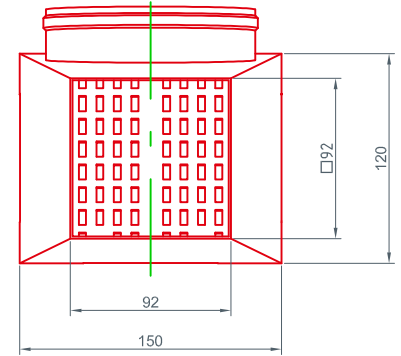

ENTWÄSSERUNG

CAD-DETAILS

- ① PREFA QR-Speiereinmündung
- ② PREFA QR-Ablaufrohr 80x80
- ③ Putz
- ④ Vollwärmeschutz
- ⑤ Mauer
- ⑥ EPDM Dichtung

STARK WIE EIN STIER

QR-SPEIEREINMÜNDUNG □ 100 mm ENTWÄSSERUNG CAD-DETAILS