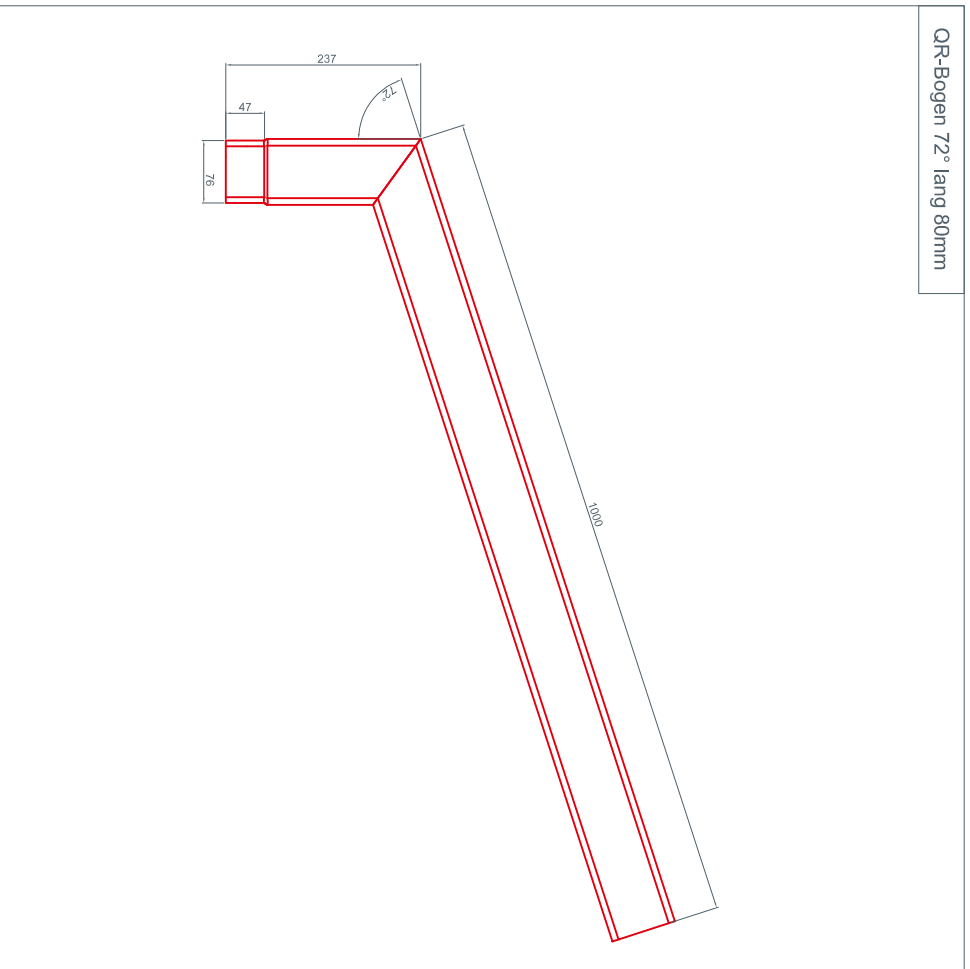

STARK WIE EIN STIER

QUADRATROHR ENTWÄSSERUNG CAD-DETAILS

INHALT:

- 2 Quadratrohrbogen kurz
- 3 Quadratrohrbogen lang
- 4 QR-Wasserfangkasten □ 80 mm
- 5 QR-Wasserfangkasten □ 100 mm
- 6 QR-Speiereinmündung □ 80 mm
- 7 QR-Speiereinmündung □ 100 mm

STARK WIE EIN STIER

QUADRATROHRBOGEN KURZ ENTWÄSSERUNG CAD-DETAILS

QR-Bogen 72° kurz 80mm

QR-Bogen 72° kurz 100mm

STARK WIE EIN STIER

QUADRATROHRBOGEN LANG ENTWÄSSERUNG CAD-DETAILS

QR-Bogen 72° lang 80mm

QR-Bogen 72° lang 100mm

STARK WIE EIN STIER

QR-WASSERFANGKASTEN □ 80 mm

ENTWÄSSERUNG

CAD-DETAILS

- ① PREFA QR-Speiereinmündung
- ② PREFA QR-Abflussrohr 80x80
- ③ Putz
- ④ Vollwärmeschutz
- ⑤ Mauer
- ⑥ EPDM Dichtung

STARK WIE EIN STIER

QR-WASSERFANGKASTEN □ 100 mm ENTWÄSSERUNG CAD-DETAILS

- ① PREFA QR-Speiereinmündung
- ② PREFA QR-Abflussrohr 100x100
- ③ Putz
- ④ Vollwärmeschutz
- ⑤ Mauer
- ⑥ EPDM Dichtung

STARK WIE EIN STIER

QR-SPEIEREINMÜNDUNG □ 80 mm